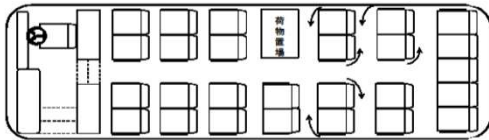

中型27名様乗り

中型27名様乗り タイプA

中型27名様乗り タイプB

中型27名様乗り タイプC

【主装備】

DVD・カラオケ・ビンゴゲーム・冷蔵庫・サロンテーブル

【座席数】

正座席27(補助席はございません)

※タイプAが4輛、タイプBとCが1輛ずつ在籍していますが
お申し込みの際にタイプを指定することはできません。

【サロン回転】

2列

【有料道路通行区分】

大型車

株式会社 美杉観光バス

本社/埼玉県飯能市美杉台6-1-15

TEL:042-971-5757 FAX:042-971-5759