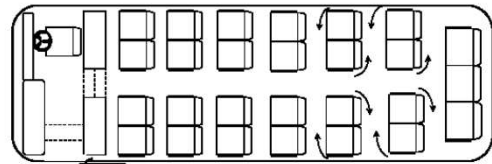

中型27名様乗り

中型27名様乗り タイプA

中型27名様乗り タイプB

中型27名様乗り タイプC

【主装備】

DVD・カラオケ・ビンゴゲーム・冷蔵庫・サロンテーブル

【座席数】

正座席27(補助席はございません)

※タイプAが4輛、タイプBとCが1輛ずつ在籍していますが
お申し込みの際にタイプを指定することはできません。

【サロン回転】

2列

【有料道路通行区分】

大型車

株式会社 美杉観光バス

本社/埼玉県飯能市美杉台6-1-15

TEL:042-971-5757 FAX:042-971-5759