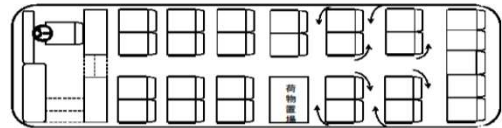

中型27名様乗り

中型27名様乗り タイプA

中型27名様乗り タイプB

中型27名様乗り タイプC

【主装備】

DVD・カラオケ・ビンゴゲーム・冷蔵庫・サロンテーブル

【座席数】

正座席27(補助席はございません)

※タイプAが4輛、タイプBとCが1輛ずつ在籍していますが
お申し込みの際にタイプを指定することはできません。

【サロン回転】

2列

【有料道路通行区分】

大型車

株式会社 美杉観光バス

本社/埼玉県飯能市美杉台6-1-15

TEL:042-971-5757 FAX:042-971-5759